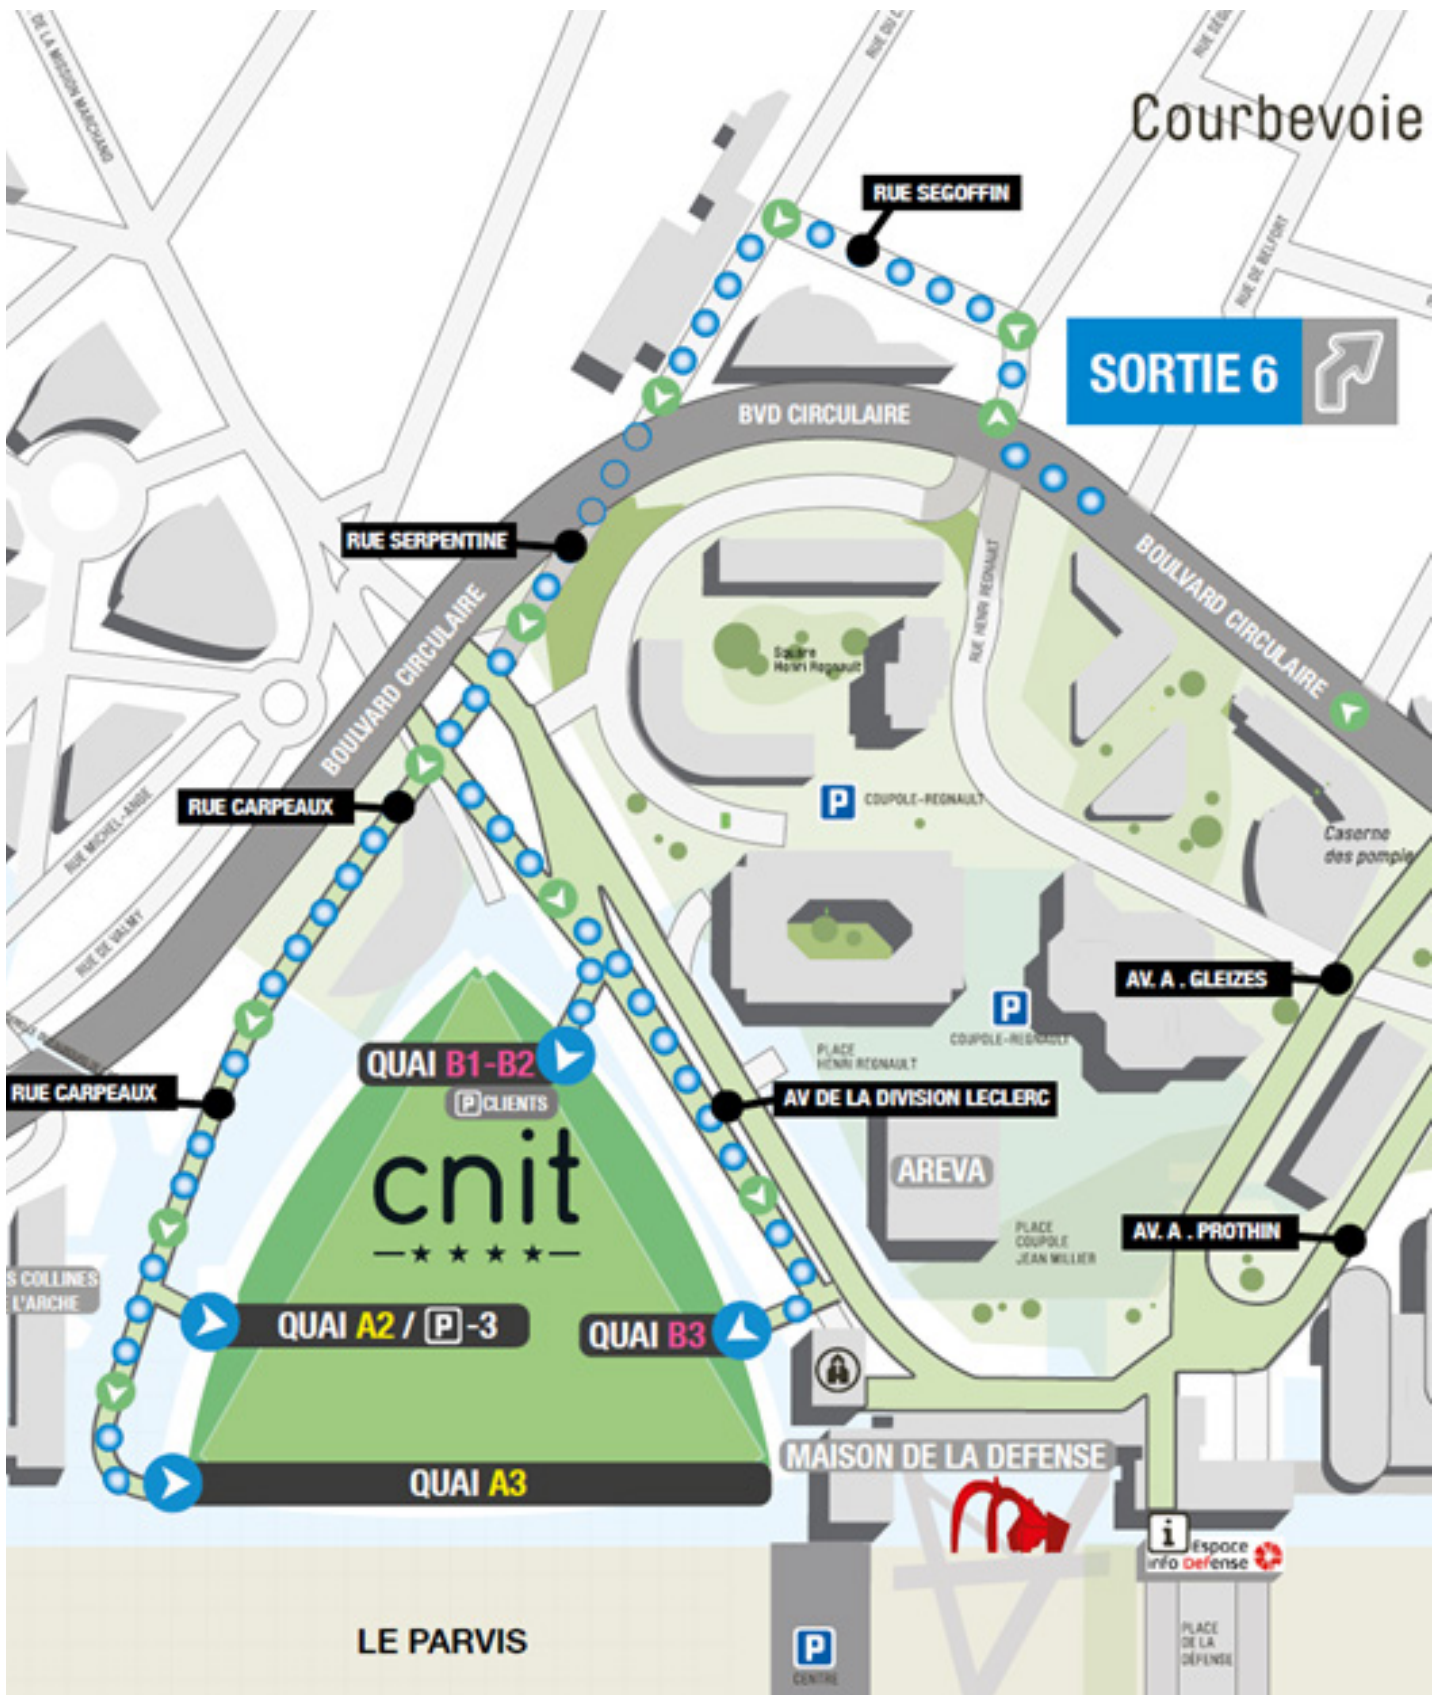

depuis GARE DE L'EST

MÉTRO 7 ET RER A 24 MINUTES

Ligne 7 direction Mairie d'Ivry de Gare de l'Est à Opéra
RER A direction Cergy-le-Haut de Auber à La Défense

MÉTRO 7 ET 1 34 MINUTES

Ligne 7 direction Mairie d'Ivry de Gare de l'Est à Palais Royal - Musée du Louvre
Ligne 1 direction La Défense de Palais Royal à La Défense

EN VOITURE

depuis PARIS BOULEVARD PÉRIPHÉRIQUE :

- Sortir Porte Maillot direction La Défense
- Suivre la direction de Neuilly (avenue Charles de Gaulle)
- Emprunter le pont de Neuilly, puis prendre le boulevard circulaire desservant tous les quartiers de La Défense

3 possibilités de parkings :

- Sortir à La Défense 6, suivre les indications parking visiteurs ou exposants Cnit
- Sortie La Défense 7 Parking Valmy
- Sortie La Défense 4 Parking Centre (ouvert 24 h/24 h - 7 j / 7j)

UNE FOIS À L'INTÉRIEUR DU CNIT, DIRIGEZ-VOUS VERS LA PORTE 2 SUR LA GAUCHE

ENTREZ DANS LE HALL

PRENEZ L'ASCENSEUR JUSQU'AU 4^{ÈME} ÉTAGE

L'ENTRÉE SE TROUVE
SUR VOTRE DROITE

LE SITE icn PARIS

ACCÈS LIVRAISONS