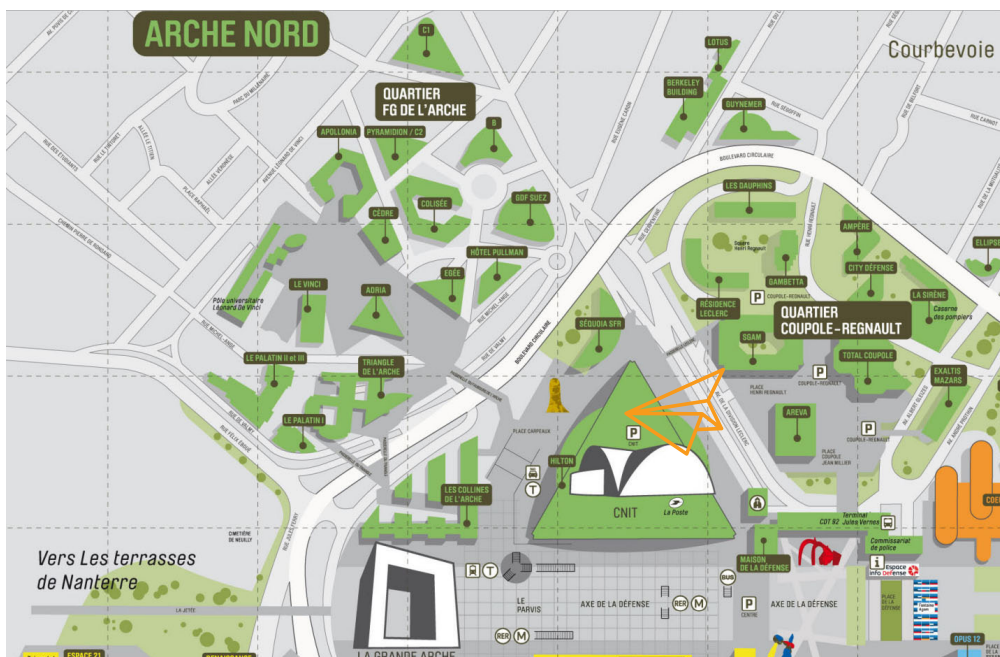

LE SITE icn PARIS

COMMENT S'Y RENDRE ?

ICN Paris La Défense
2 place de La Défense
92053 Paris La Défense cedex
CNIT Porte 2
4ème étage

Contact
Philippe Brugeilles
06 10 67 50 53
philippe.brugeilles@icn-artem.com

LES TRANSPORTS EN COMMUN À PROXIMITÉ

MÉTRO

Ligne 1, Château de Vincennes / La Défense Grande Arche

RER

Ligne A, Boissy-St-Léger / Marne-La-Vallée - Poissy / Cergy

TRAMWAY

Ligne T2, Issy / Val de Seine

sncf

Lignes Paris - Saint-Lazare / Saint-Nom-la-Bretèche ou Versailles-RD / Saint-Quentin-en-Yvelines / La Verrière

bus

De nombreuses lignes de bus en provenance de :

- Paris (n°73 La Défense / Musée d'Orsay)
- L'ouest parisien (141, 144, 159, 258, 262, 272, 275, 278, 360, 378)
- Du nord (161, 174, 178)

depuis GARE DE L'EST

MÉTRO 7 ET RER A 24 MINUTES

Ligne 7 direction Mairie d'Ivry de Gare de l'Est à Opéra
RER A direction Cergy-le-Haut de Auber à La Défense

MÉTRO 7 ET 1 34 MINUTES

Ligne 7 direction Mairie d'Ivry de Gare de l'Est à Palais Royal - Musée du Louvre
Ligne 1 direction La Défense de Palais Royal à La Défense